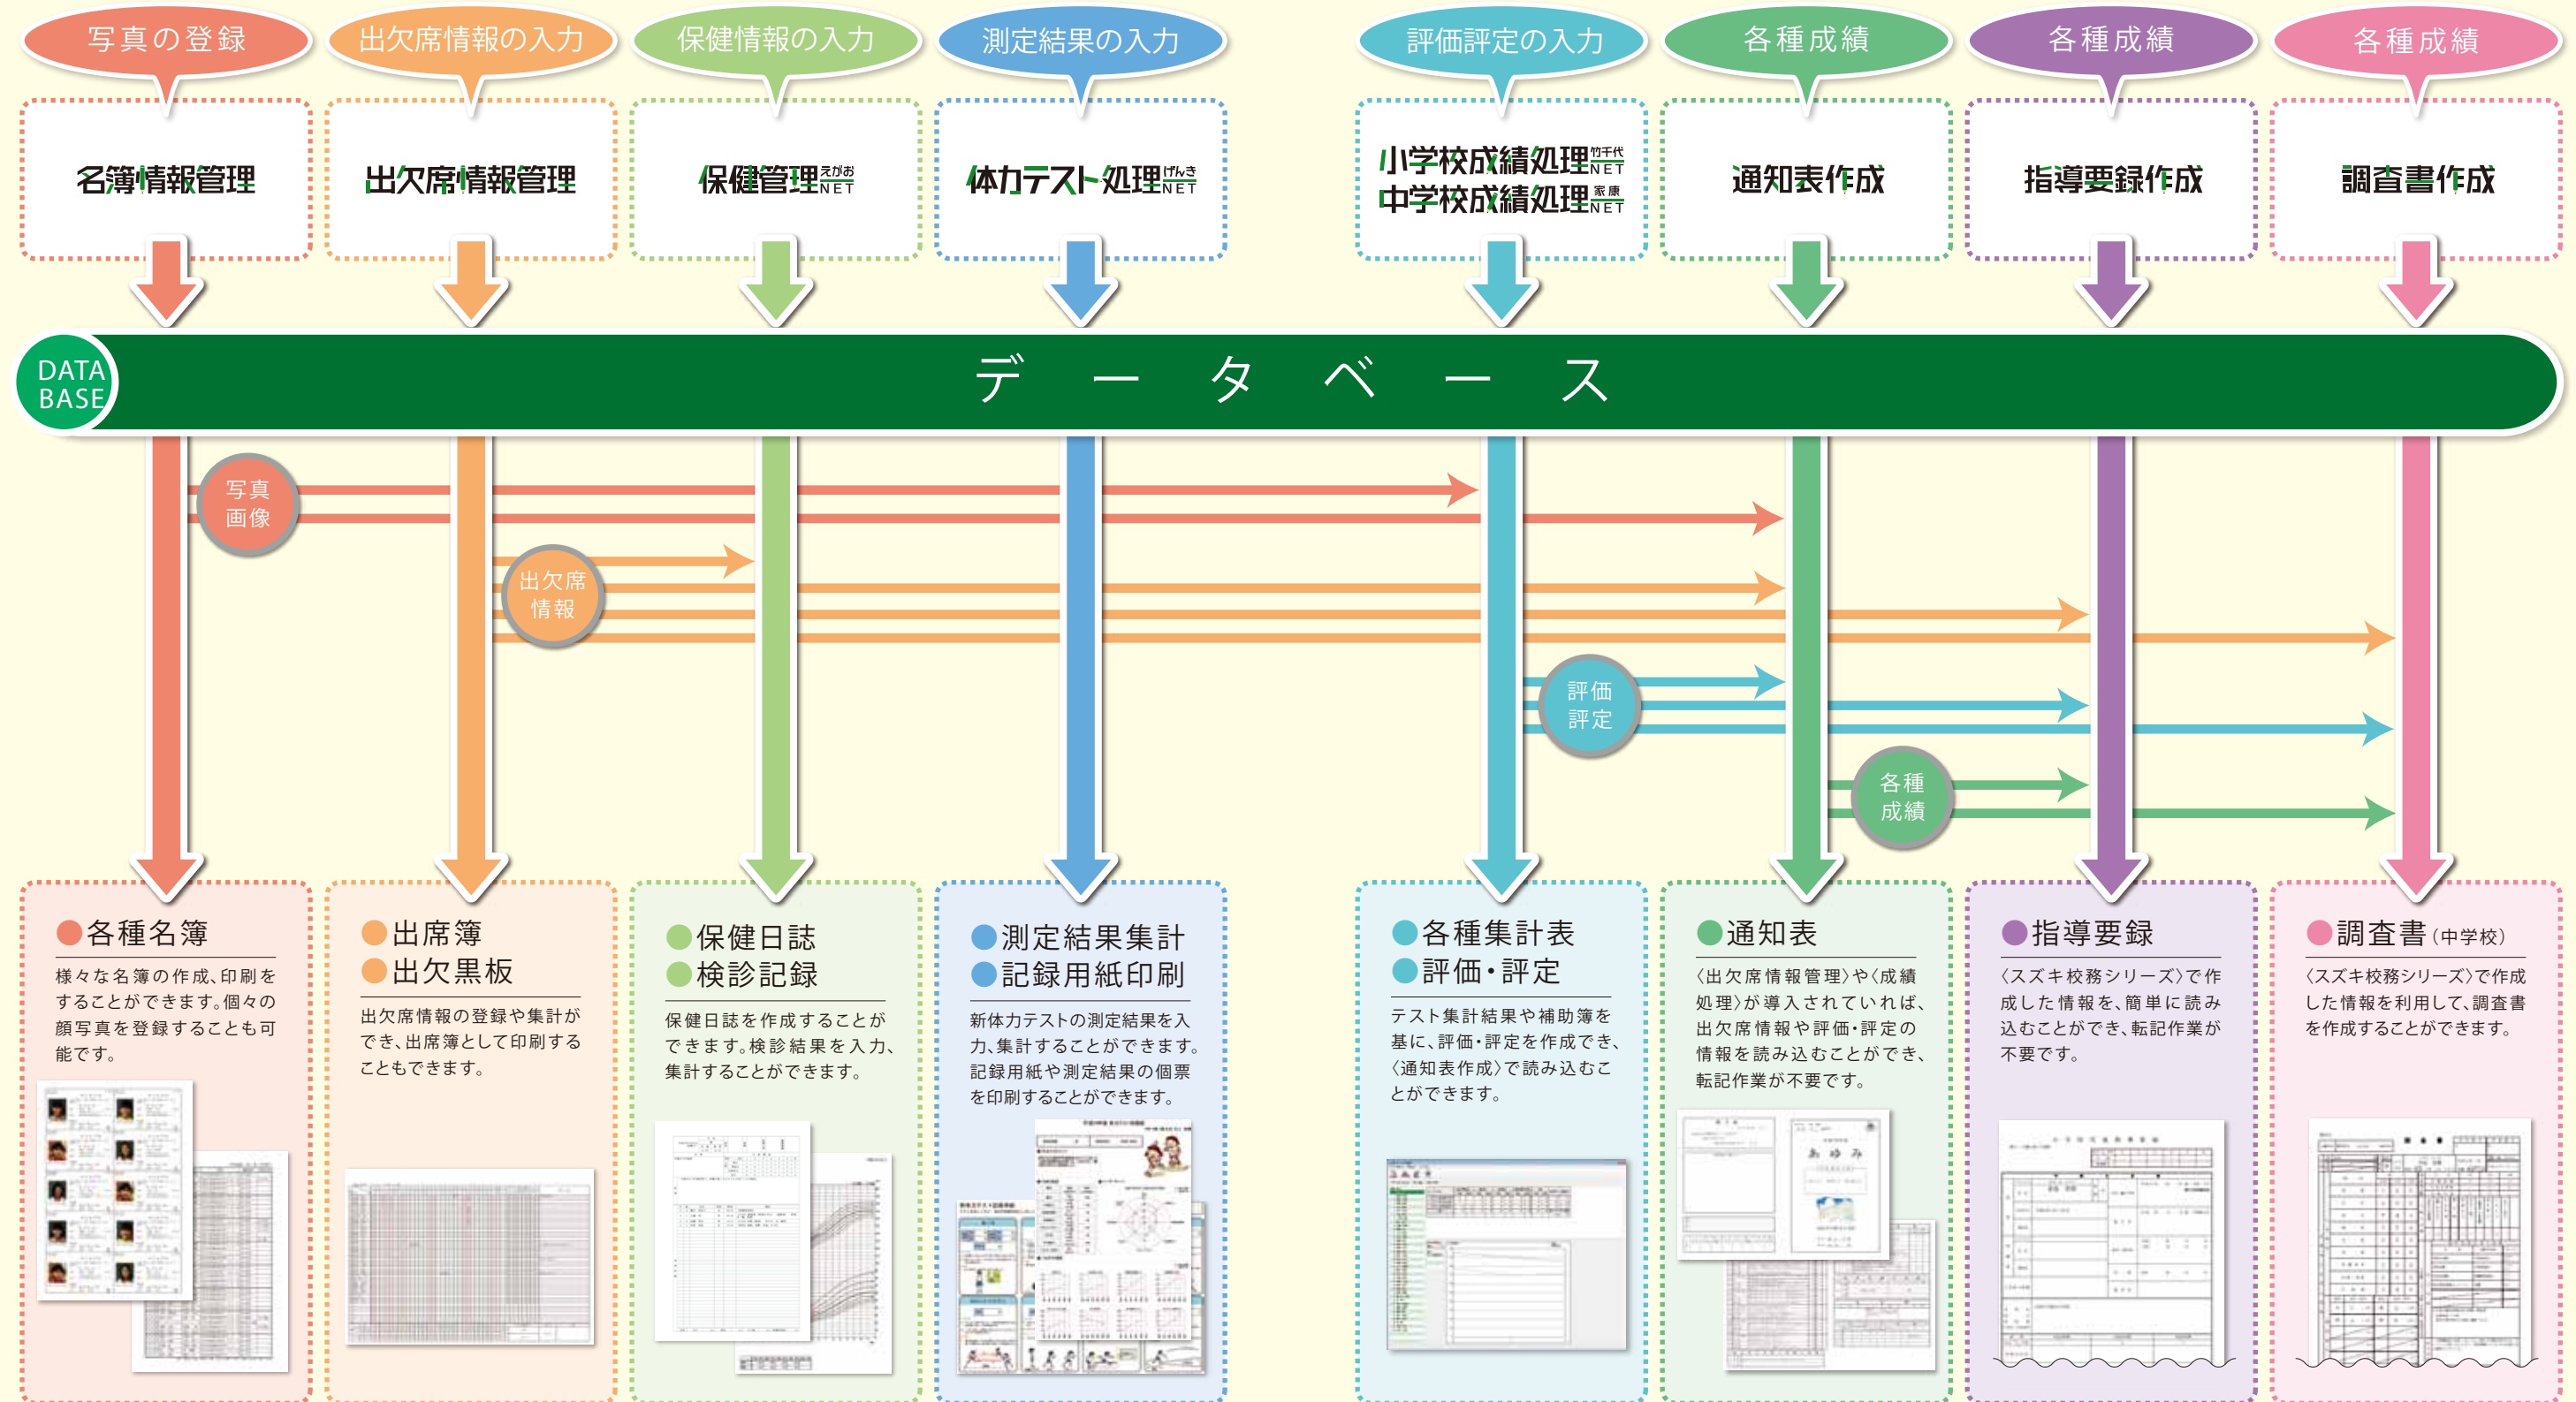

一度入力した情報は徹底的に活用！

〈スズキ校務シリーズ〉は、全ての情報をサーバーで一元管理することにより、名簿情報や成績情報、出欠席情報等を共有し、活用することができます。

※調査書作成はカスタマイズ製品のため、上記の書式とは異なる場合がございます