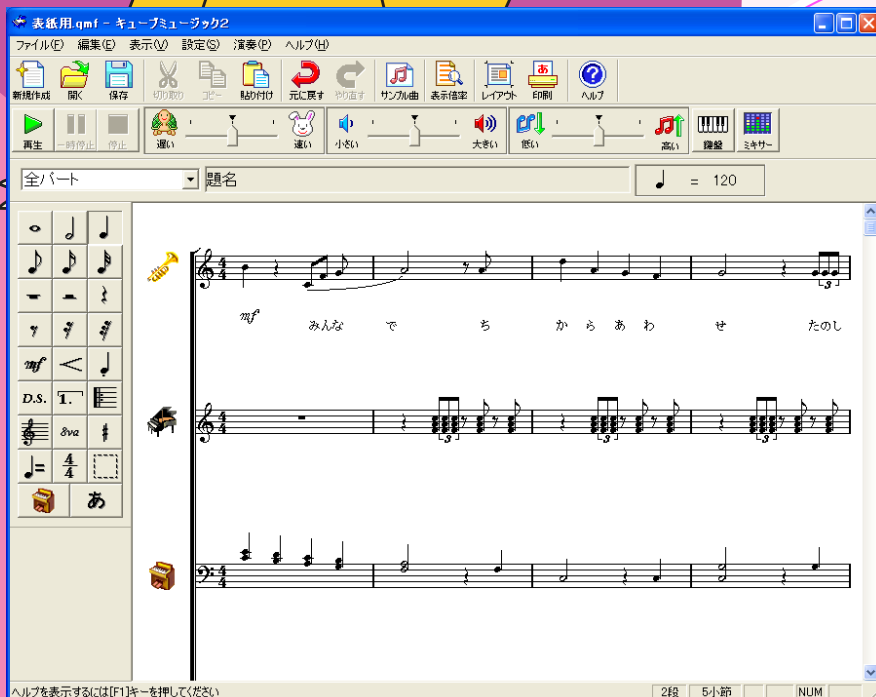

教育用音楽ソフト

キューブミュージック2

音楽の授業が
もっと楽しく、
もっと身近に!

～豊かな感性や情操を育てるために～ キューブミュージック2

音楽の授業がもっと楽しく、もっと身近に!

♪創作(「音楽づくり」「作曲」)の学習に

＜キューブミュージック2＞は、音符や休符を五線譜上に並べるだけで簡単に「音楽づくり」「作曲」ができる音楽ソフトです。譜面に置いた音符がすぐに再生できるので、音楽を形づくっているさまざまな要素(リズム、旋律、強弱、速度、音の重なりなど)の働きをダイレクトに理解することができます。また、楽譜のPDF書き出し機能や、子ども達の作った曲をパソコンから音楽CDに書き込むこともできるWAVE形式書き出し機能を搭載しました。

＜キューブミュージック2＞は、表現する力を育成して、豊かな情操を養います。

左のツールバーの中から音楽記号を選んで、五線譜上をクリックして作曲しよう

充実した機能で音楽作成をサポート

- 3連符やクレッシェンドなど、さまざまな音楽記号を網羅
- 128種類の音色と48種類のリズムで本格的な作曲
- MIDIデータを読み込んで、曲の編集や演奏が可能
- キューブミュージックファイルのWAVE形式の書き出しや、楽譜のPDF形式の書き出しに対応