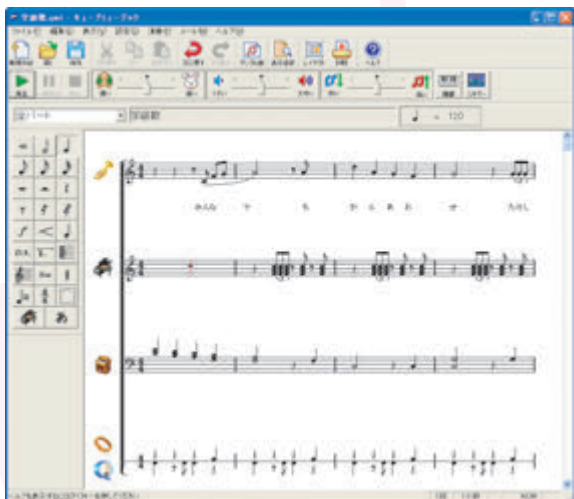

教育用音楽ソフト

キューブミュージック2

音楽の授業が
もっと楽しく、
もっと身近に!

～豊かな感性や情操を育てるために～ キューブミュージック2

音楽の授業がもっと楽しく、もっと身近に!

♪創作(「音楽づくり」「作曲」)の学習に

＜キューブミュージック2＞は、音符や休符を五線譜上に並べるだけで簡単に「音楽づくり」「作曲」ができる音楽ソフトです。譜面に置いた音符がすぐに再生できるので、音楽を形づくっているさまざまな要素(リズム、旋律、強弱、速度、音の重なりなど)の働きをダイレクトに理解することができます。また、楽譜のPDF書き出し機能や、子ども達の作った曲をパソコンから音楽CDに書き込むこともできるWAVE形式書き出し機能を搭載しました。

＜キューブミュージック2＞は、表現する力を育成して、豊かな情操を養います。

左のツールバーの中から音楽記号を選んで、五線譜上をクリックして作曲しよう

充実した機能で音楽作成をサポート

- 3連符やクレッシェンドなど、さまざまな音楽記号を網羅
- 128種類の音色と48種類のリズムで本格的な作曲
- MIDIデータを読み込んで、曲の編集や演奏が可能
- キューブミュージックファイルのWAVE形式の書き出しや、楽譜のPDF形式の書き出しに対応